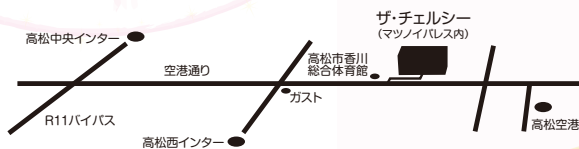

ここにしかない
素敵な出会いが
きつとある!

開催場所

ザ・チェルシー
〒761-1705
香川県高松市香川町
川東下 1878
TEL 087-879-3411
FAX 087-879-6494

高松空港より 車で約10分。
JR高松駅より車で約25分。
最寄り駅 ことでん「空港通り駅」より車で約5分。

※最寄り駅「空港通り駅」にはタクシーが常駐して
おりません。ことでんをご利用され、タクシーをご
利用の場合は、「仏生山(ぶっしょうざん)駅」に
て下りていただくタクシーをご利用いただけま
す。(仏生山駅のタクシー常駐は日時によって変
動します。常駐を保障するものではありません
ので、タクシーが居ない場合は、お客様のご手配と
なります)

※表記されている各所要時間は目安で交通状態に
より変動します。
※シャトルバスは運行していません。

ACCESS to the chelsea

お問い合わせ

高松市中央商工会《青年部》事務局

メールアドレス / takamatsushichuou@shokokai-kagawa.or.jp

ホームページ / http://takamatsushichuou.com/

【本所】高松市香川町川東上 1743-9 TEL (087)879-2498